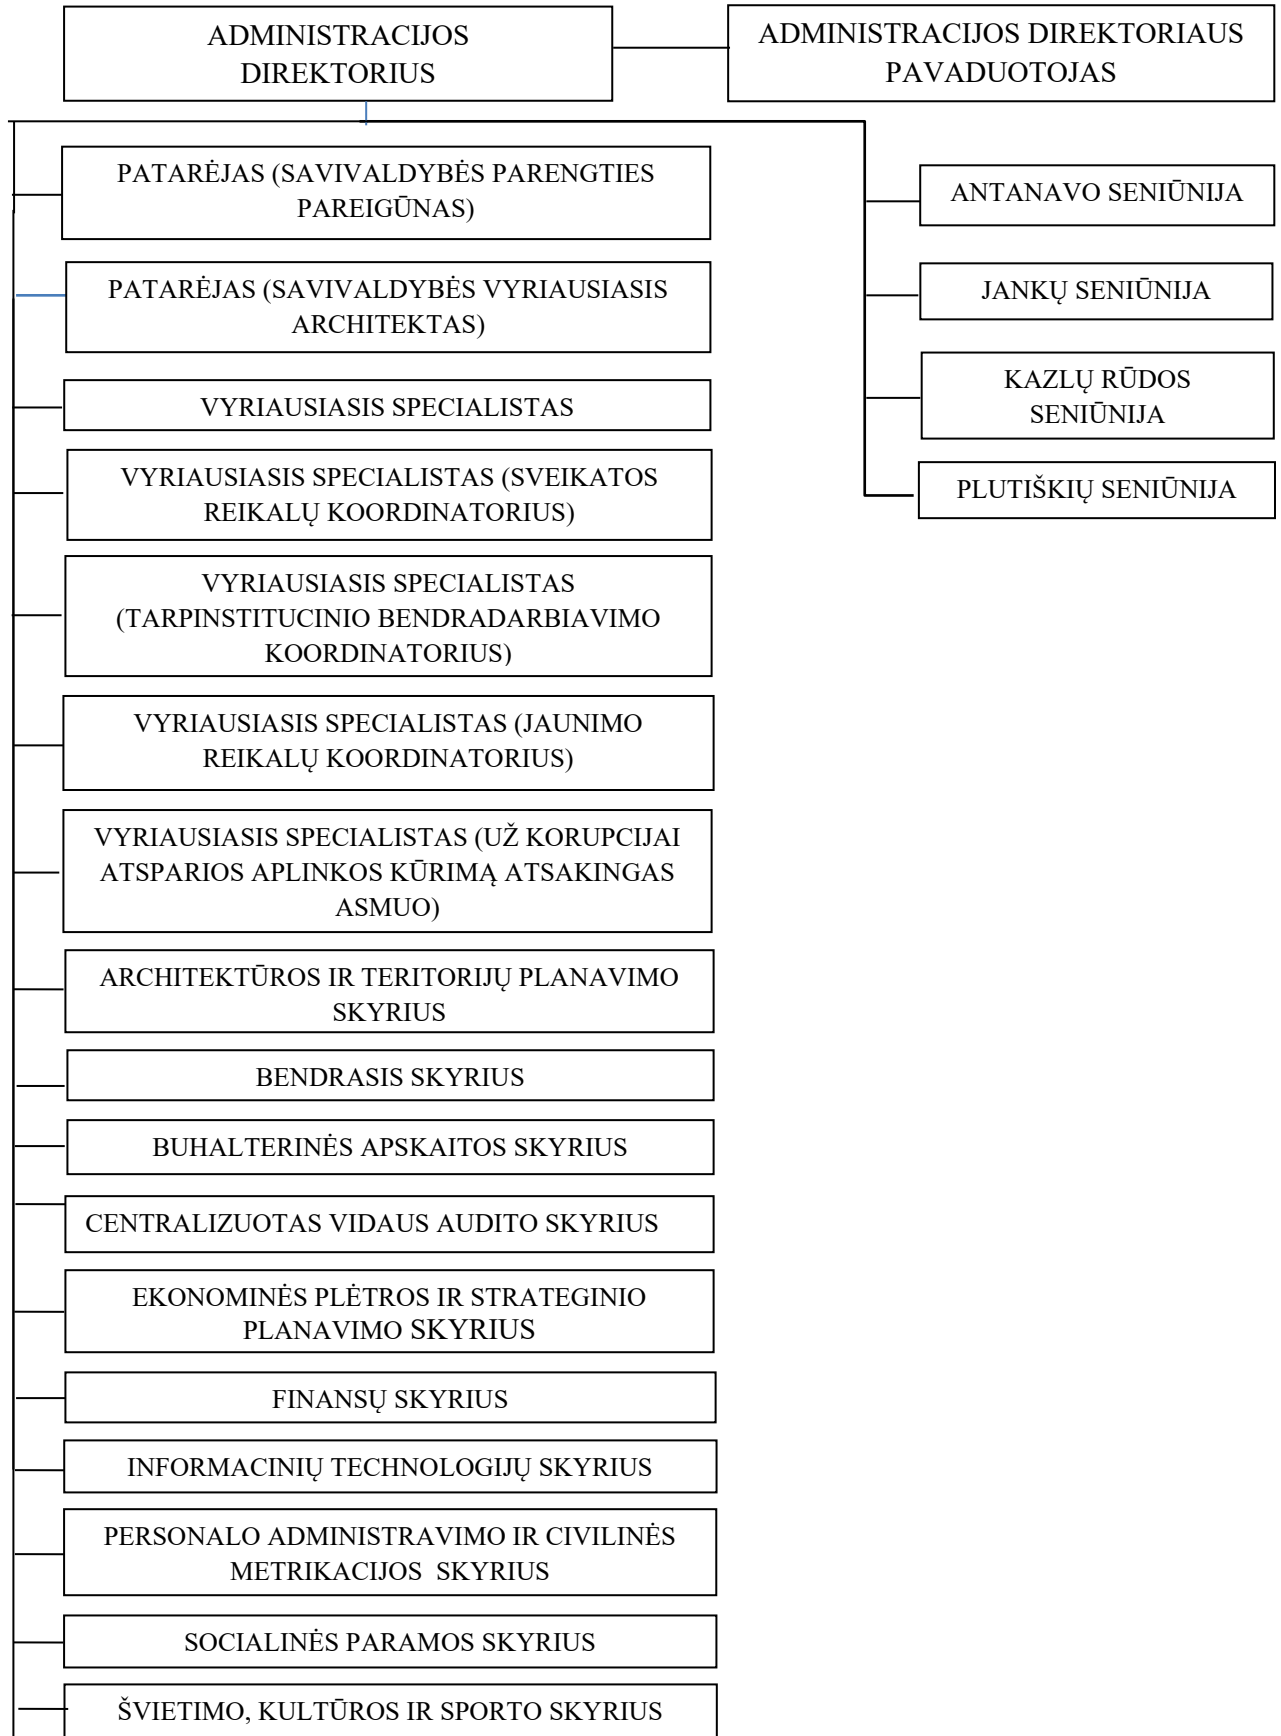

**Kazlų Rūdos savivaldybės administracijos organizacinė valdymo schema**

TEISĒS IR VIEŠŪJŪ PIRKIMŪ SKYRIUS

TURTO VALDYMO IR ŪKIO SKYRIUS